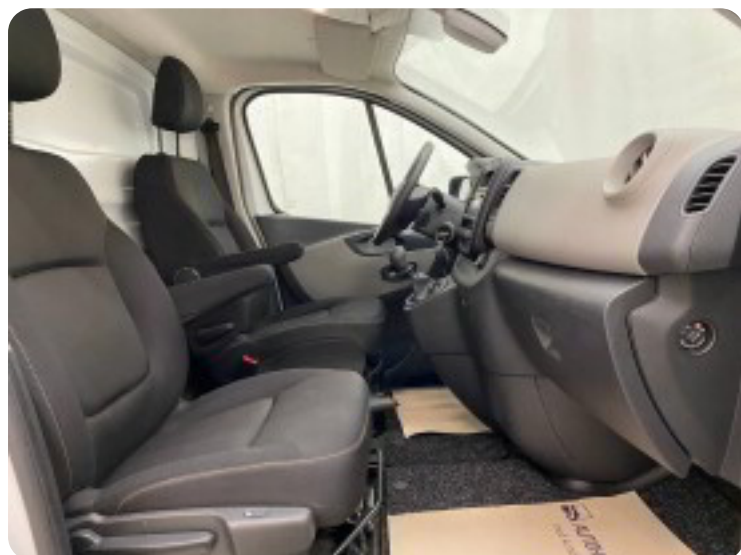

Renault Traffic T29

dCi 120 L2H1

Solgt

Billeder (12)

Se flere billeder på: autohandel-karup.dk/biler/renault-traffic-t29-dci-120-l2h1-jdkfpcvgzny

Udstyrsliste (15)

A

ABS bremses Aircondition Anhængertræk Antispin Armlæn