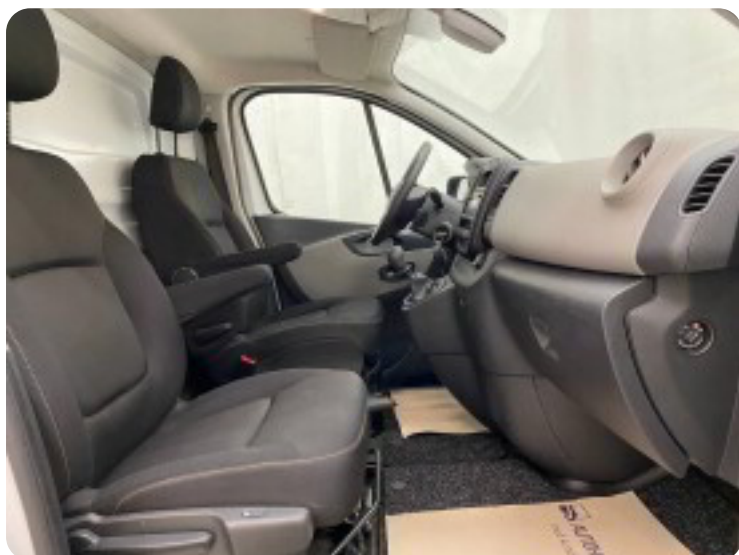

Renault Traffic T29

dCi 120 L2H1

Solgt

Billeder (12)

Se flere billeder på: autohandel-karup.dk/biler/renault-traffic-t29-dci-120-l2h1-jdkfpcvgzny

Udstyrsliste (15)

A

ABS bremsler Aircondition Anhængertræk Antispin Armlæn