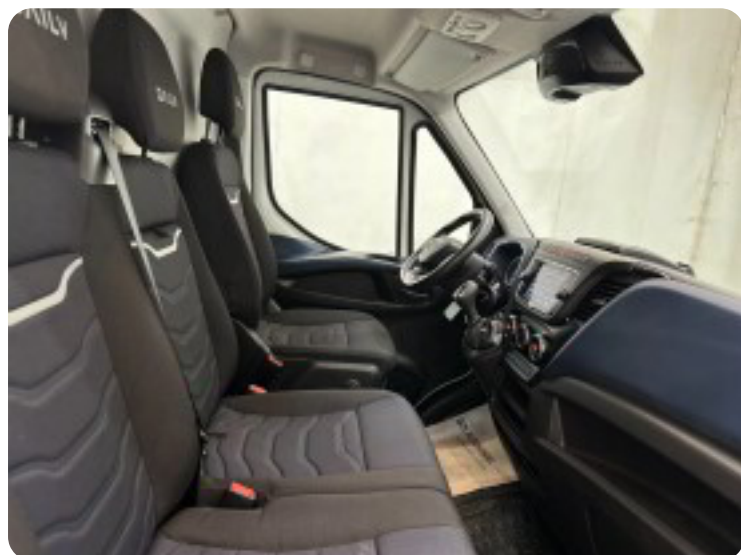

Iveco Daily

35S16 16m³ Van AG8

Solgt

Billeder (18)

Se flere billeder på: autohandel-karup.dk/biler/iveco-daily-35s16-16m-van-ag8-dk4oujhkyz8

Udstyrsliste (2)

A

ABS bremsesystemer Automatgear