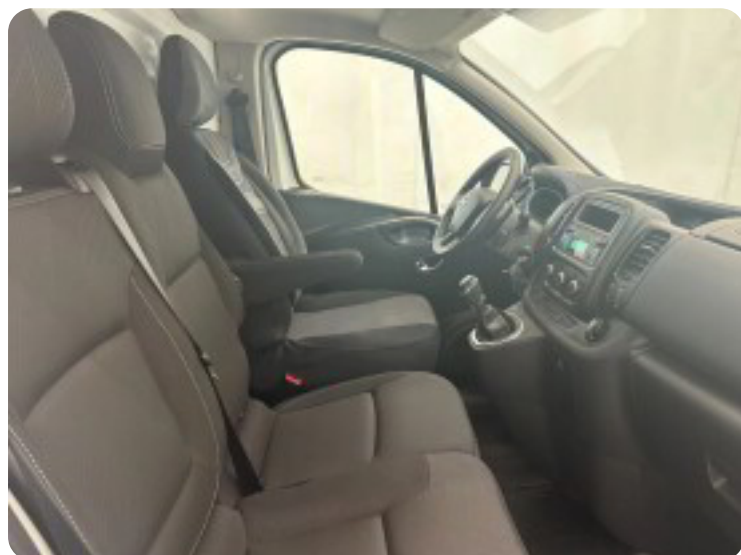

Billeder (15)

Se flere billeder på: autohandel-karup.dk/biler/nissan-nv300-dci-120-l2h1-comfort-riydxshjzlx