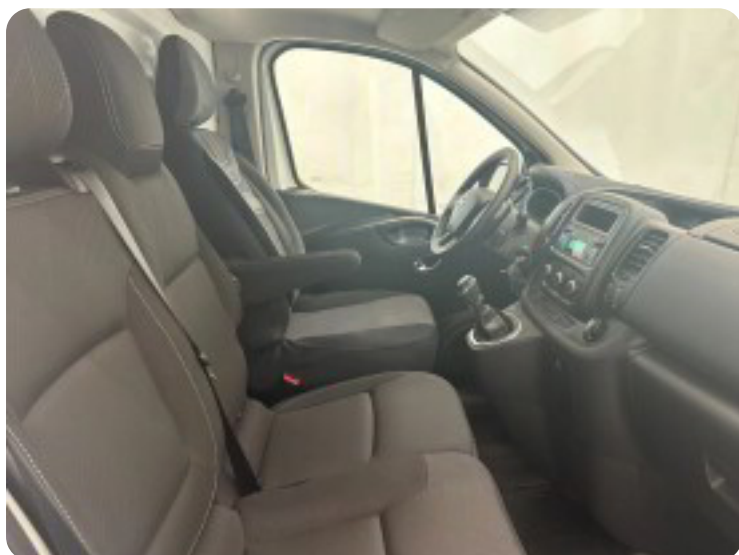

Billeder (15)

Se flere billeder på: autohandel-karup.dk/biler/nissan-nv300-dci-120-l2h1-comfort-riydxshjzlx