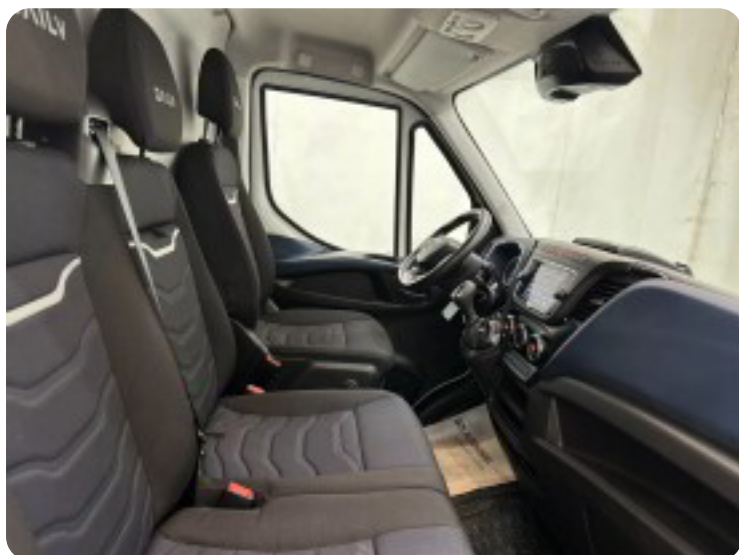

Iveco Daily

35S16 16m³ Van AG8

Solgt

Billeder (18)

Se flere billeder på: autohandel-karup.dk/biler/iveco-daily-35s16-16m-van-ag8-bibbvuyidhw

Udstyrsliste (2)

A

ABS bremsesystem Automatgear