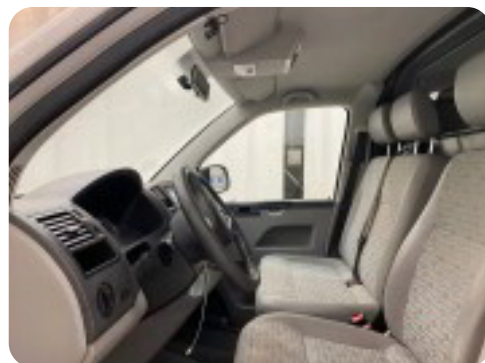

VW Transporter

TDi 102 Kassevogn kort

Solgt

Billeder (10)

Se flere billeder på: autohandel-karup.dk/biler/vw-transporter-tdi-102-kassevogn-kort-nlrj7j2ubmv

Udstyrsliste (1)

A

ABS bremses