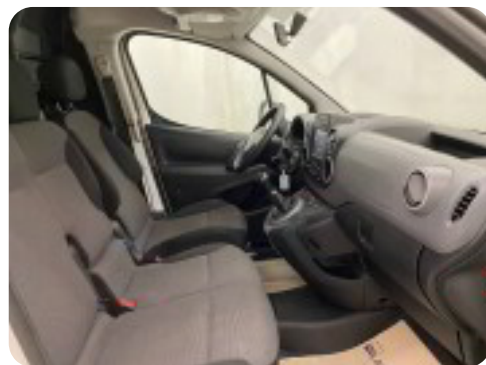

Peugeot Partner

BlueHDi 100 L1 Flex Van

Solgt

Billeder (13)

Se flere billeder på: autohandel-karup.dk/biler/peugeot-partner-bluehdi-100-11-flex-van-j06prgsuc8b

Udstyrsliste (12)

A

ABS bremses Aircondition Anhængertræk Antispin