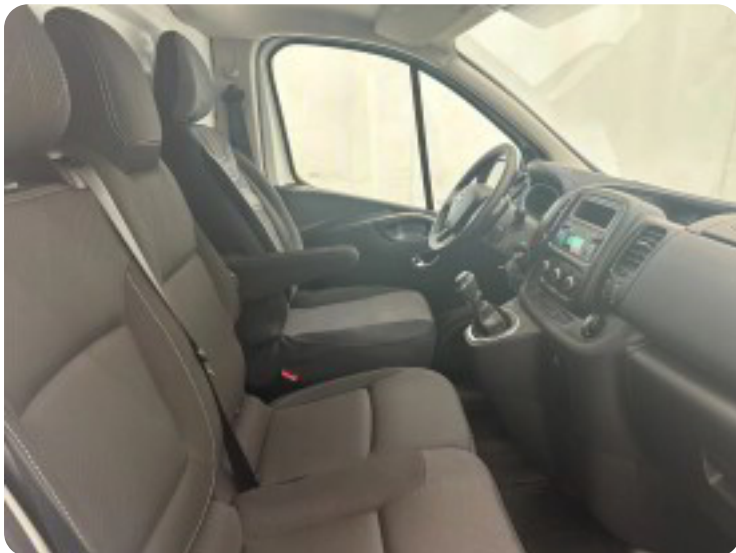

Billeder (15)

Se flere billeder på: autohandel-karup.dk/biler/nissan-nv300-dci-120-l2h1-comfort-ahfvoow6zex