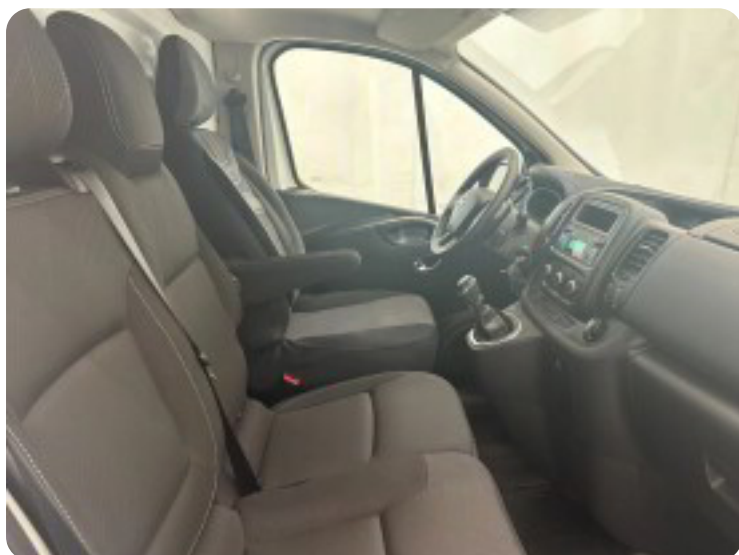

Billeder (15)

Se flere billeder på: autohandel-karup.dk/biler/nissan-nv300-dci-120-l2h1-comfort-ahfvoow6zex