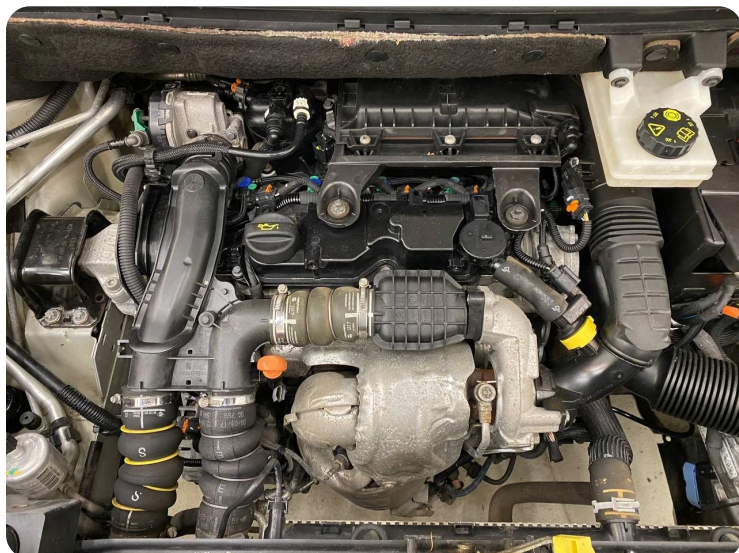

Billeder (17)

Se flere billeder på: autohandel-karup.dk/biler/peugeot-partner-bluehdi-100-l1-premium-van-cipgmnsbert