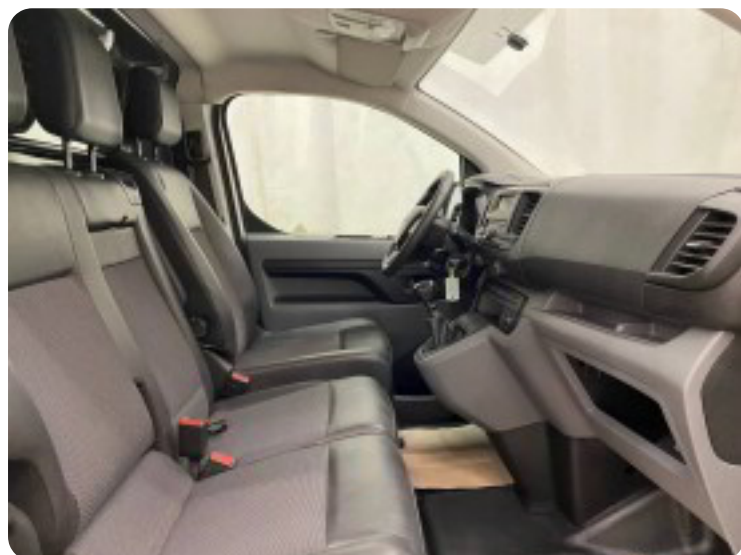

Toyota ProAce

D 120 Medium Comfort

Solgt

Billeder (8)

Udstyrsliste (1)

A

ABS bremses

Bemærk: Der tages forbehold for eventuelle indtastnings- og beregningsfejl.