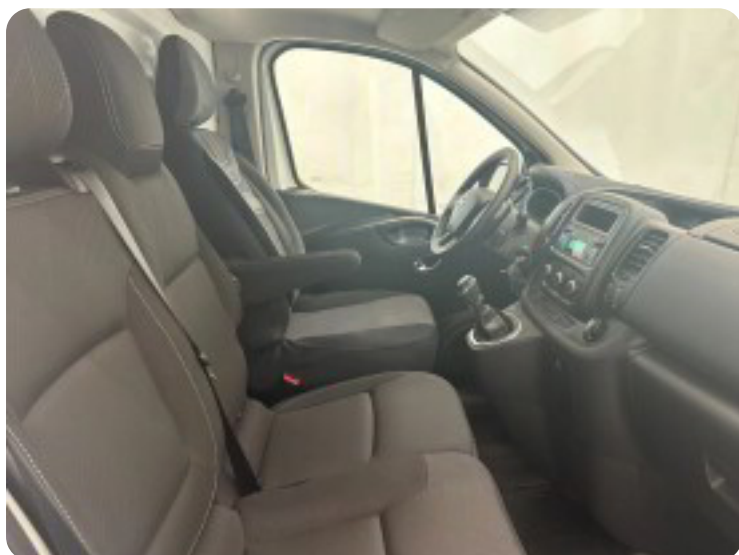

Billeder (15)

Se flere billeder på: autohandel-karup.dk/biler/nissan-nv300-dci-120-l2h1-comfort-qlqdrhu2n9s