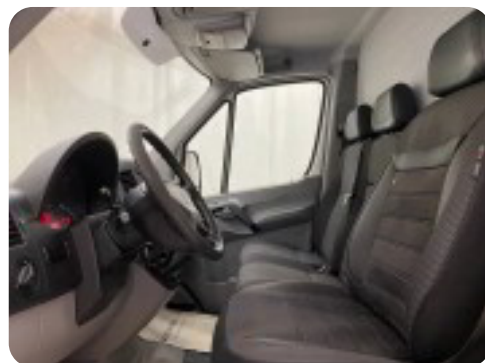

Billeder (6)