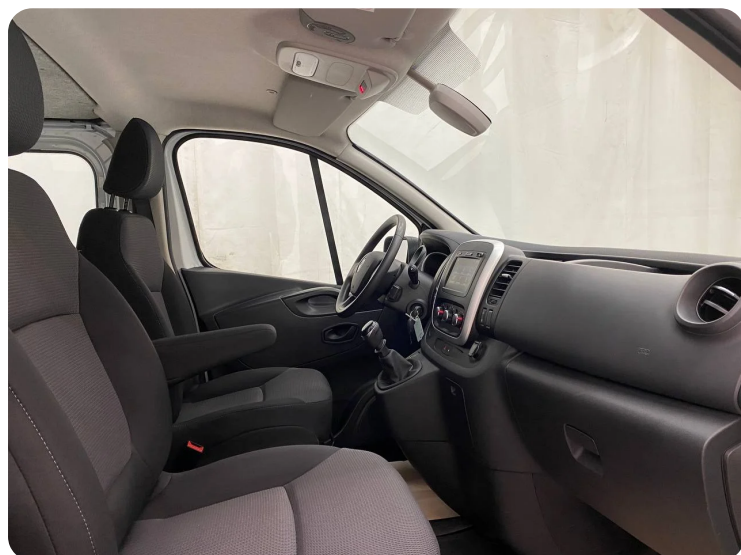

Renault Traffic T29

dCi 120 L2H1 Mandskabsvogn

DKK 124.800,-

Ekskl. moms

Billeder (16)

Se flere billeder på: autohandel-karup.dk/biler/renault-traffic-t29-dci-120-l2h1-mandskabsvogn-bzzvu20i2o

Udstyrsliste (17)