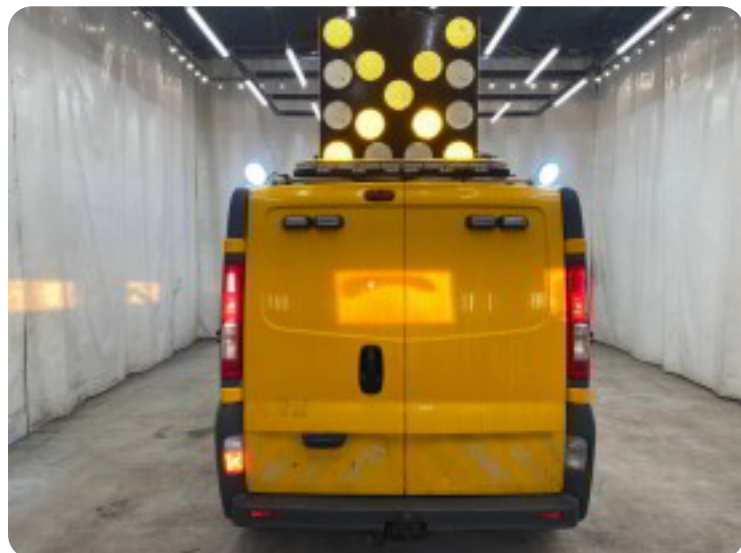

0-100 km/t

Tophastighed
170 km/t

Drivmiddel
Diesel

Trækjul
Forhjul

Tank
90 l

Grøn ejeravgift
DKK 14.120,- / årligt

Gear
Manuelt gear

Gear
6 gear

Renault Traffic T29

dCi 146 L1H1

Solgt

Billeder (20)

Se flere billeder på: autohandel-karup.dk/biler/renault-traffic-t29-dci-146-11h1-yat2t8zedy9

Udstyrsliste (7)

A
ABS bremses Aircondition Anhængertræk

E
El-ruder