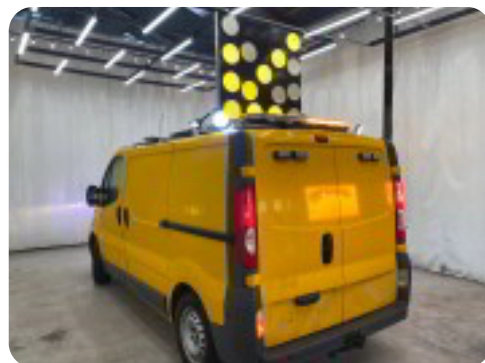

Billeder (20)

Se flere billeder på: autohandel-karup.dk/biler/renault-traffic-t29-dci-146-11h1-yat2t8zedy9