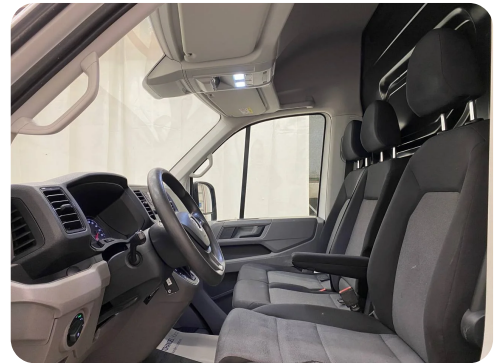

VW Crafter 35

TDi 177 Kassevogn L3H2

DKK 118.800,-

Ekskl. moms

Billeder (15)

Se flere billeder på: autohandel-karup.dk/biler/vw-crafter-35-tdi-177-kassevogn-l3h2-j0vr2rcxech

Udstyrsliste (18)

A