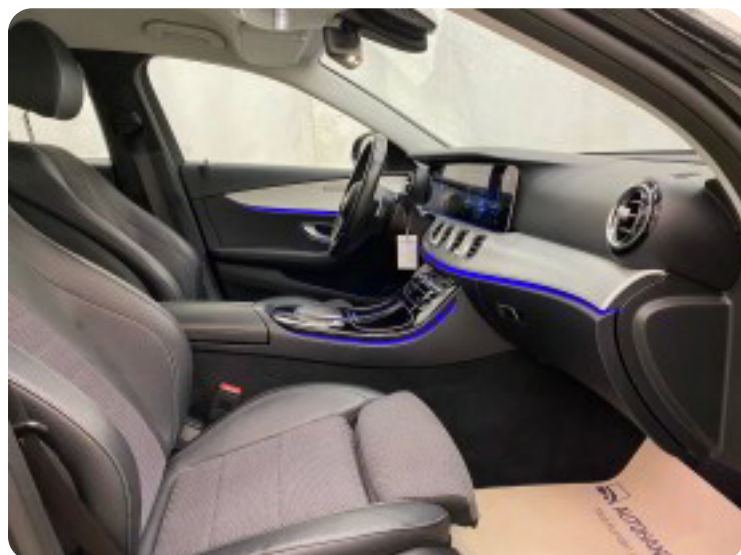

Billeder (17)

Se flere billeder på: autohandel-karup.dk/biler/mercedes-e300-de-aut-4matic-2mgyfassguq