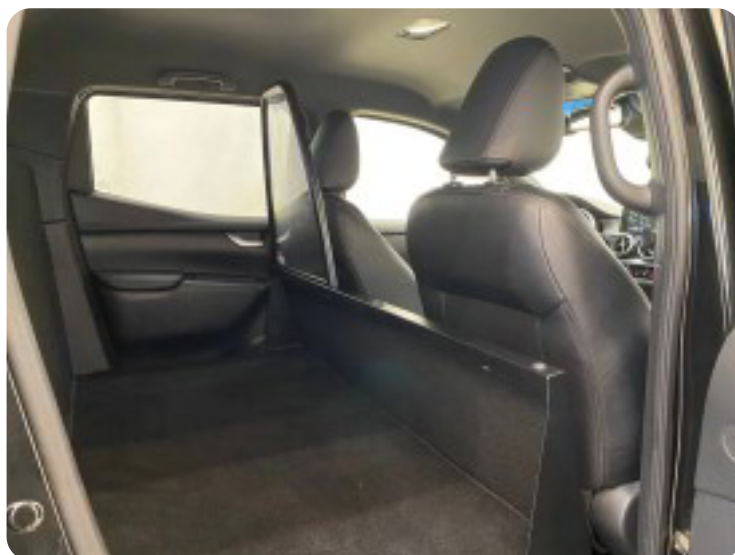

Billeder (17)

Se flere billeder på: autohandel-karup.dk/biler/mercedes-x350-d-amg-line-aut-4matic-wmq4aq8tqrs