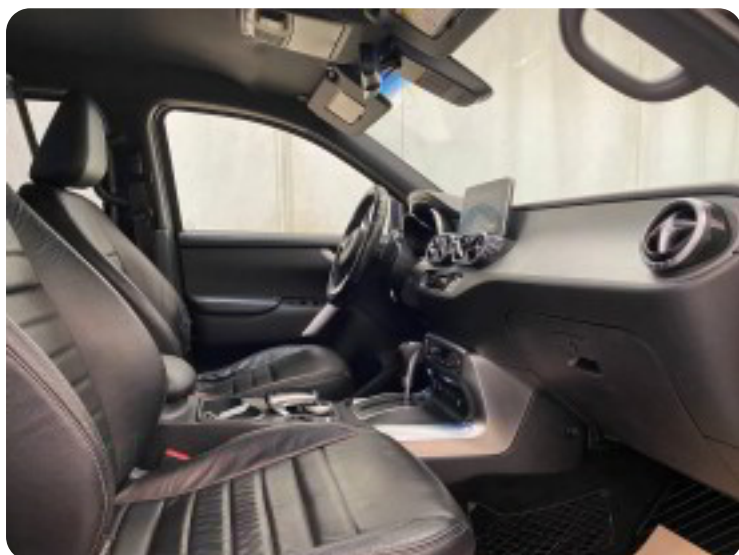

Billeder (17)

Se flere billeder på: autohandel-karup.dk/biler/mercedes-x350-d-amg-line-aut-4matic-wmq4aq8tqrs