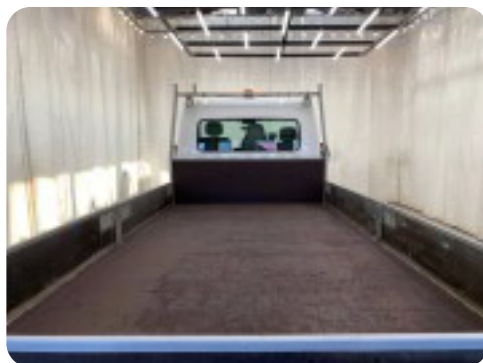

Renault Master IV T35

dCi 150 L3 Chassis

Solgt

Billeder (16)

Se flere billeder på: autohandel-karup.dk/biler/renault-master-iv-t35-dci-150-l3-chassis-9bbqbiz0jg0

Udstyrsliste (1)

A

ABS bremsler