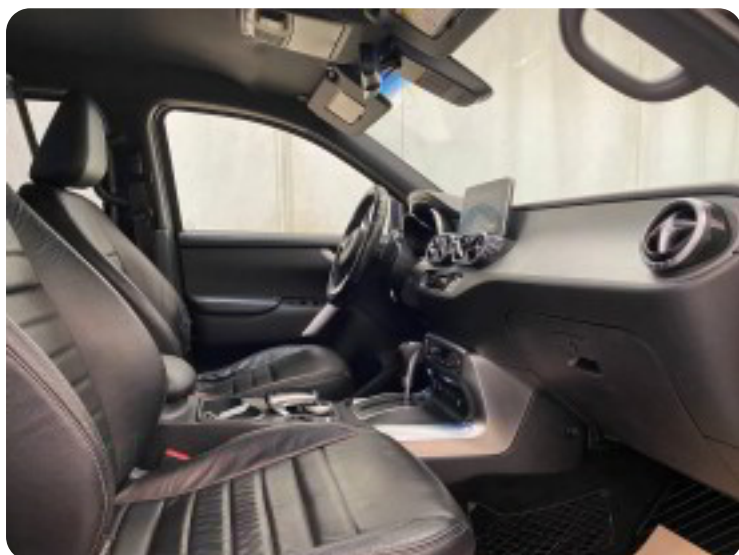

Billeder (17)

Se flere billeder på: autohandel-karup.dk/biler/mercedes-x350-d-amg-line-aut-4matic-mvionwiilcr