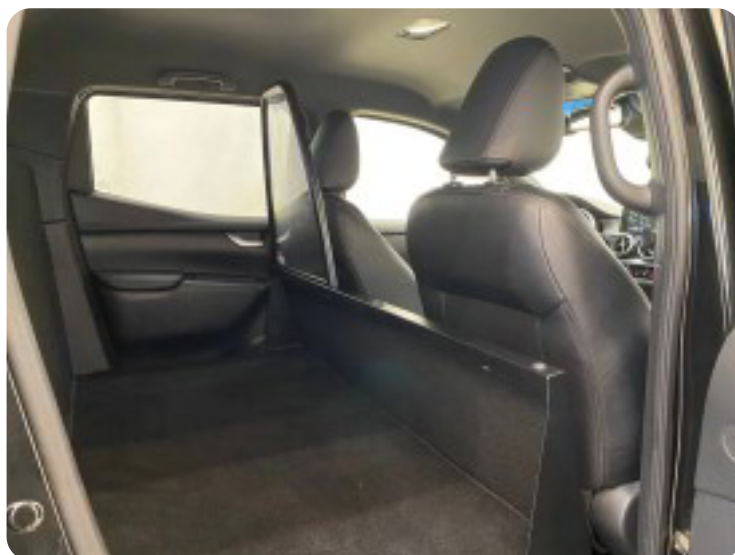

Billeder (17)

Se flere billeder på: autohandel-karup.dk/biler/mercedes-x350-d-amg-line-aut-4matic-mvyonwiilcr