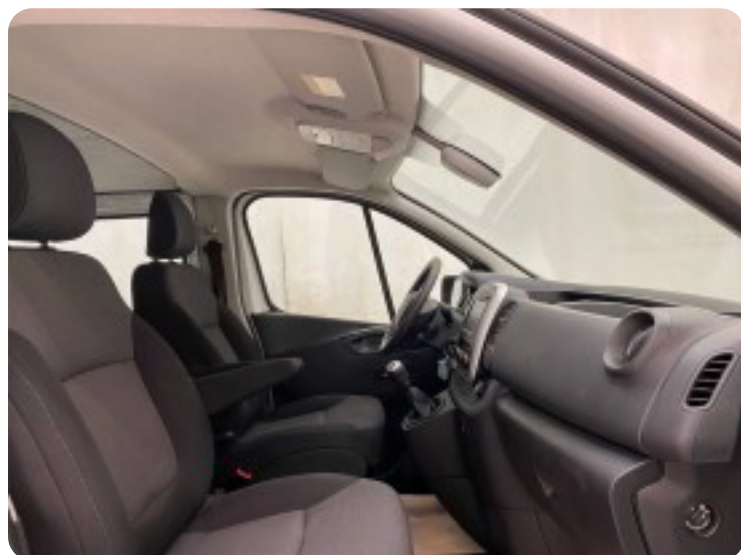

Renault Traffic T29

dCi 120 L2H1 Mandskabsvogn

Solgt

Billeder (16)

Se flere billeder på: autohandel-karup.dk/biler/renault-traffic-t29-dci-120-l2h1-mandskabsvogn-wmeyb8gghq

Udstyrsliste (1)

A

ABS bremses