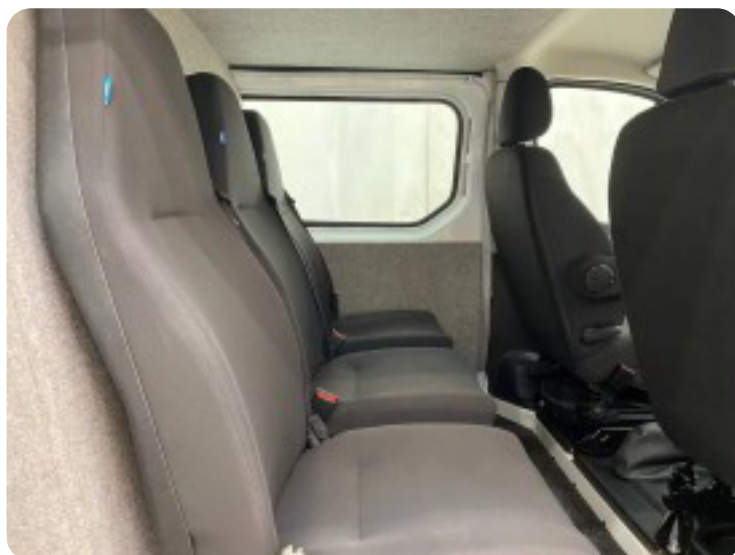

Renault Traffic T29

dCi 120 L2H1 Mandskabsvogn

Solgt

Billeder (16)

Se flere billeder på: autohandel-karup.dk/biler/renault-traffic-t29-dci-120-l2h1-mandskabsvogn-wmeyb8gghq

Udstyrsliste (1)

A

ABS bremses