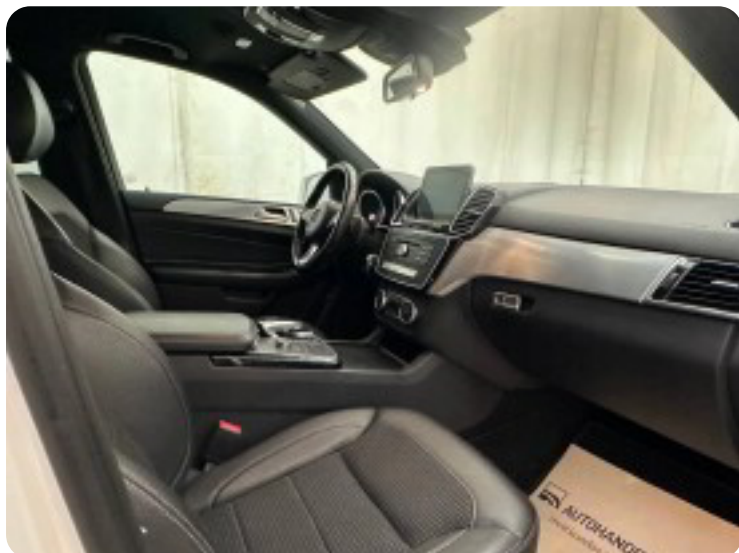

Billeder (18)

Se flere billeder på: autohandel-karup.dk/biler/mercedes-gle350-d-aut-4matic-zaeaasb25mk