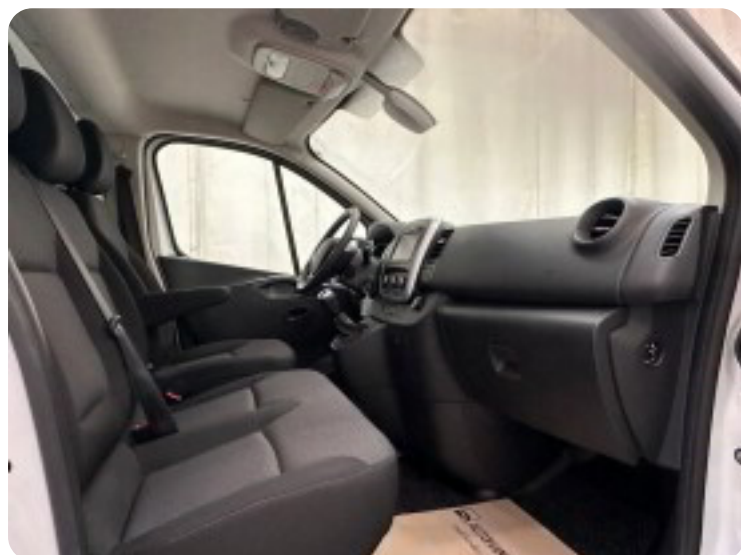

Renault Traffic T29

dCi 120 L2H1

Solgt

Billeder (14)

Se flere billeder på: autohandel-karup.dk/biler/renault-traffic-t29-dci-120-l2h1-hlxxgpwqs3q

Udstyrsliste (1)

A

ABS bremses