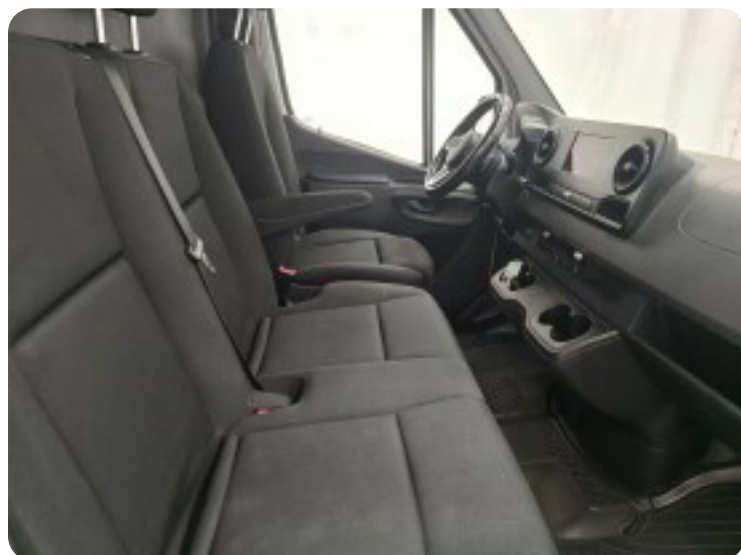

Billeder (14)

Se flere billeder på: autohandel-karup.dk/biler/mercedes-sprinter-316-cdi-a2-chassis-rwd-hyxxm3pqcgw