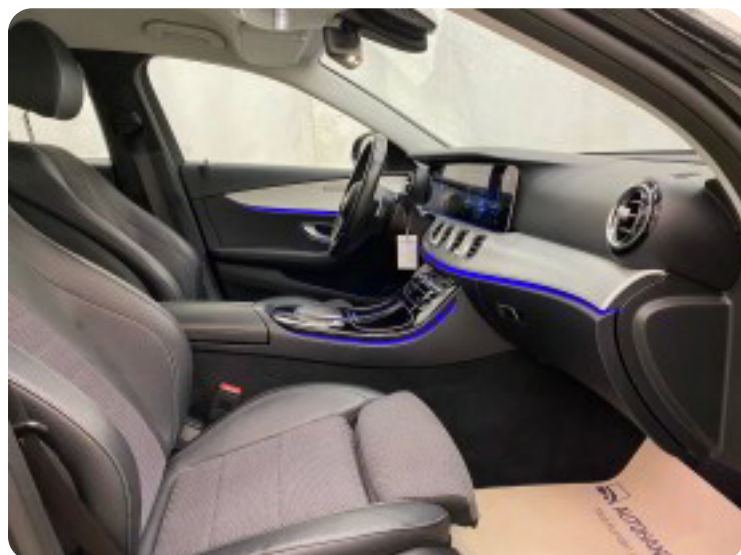

Billeder (19)

Se flere billeder på: autohandel-karup.dk/biler/mercedes-e300-de-aut-4matic-lurnyfheuzi