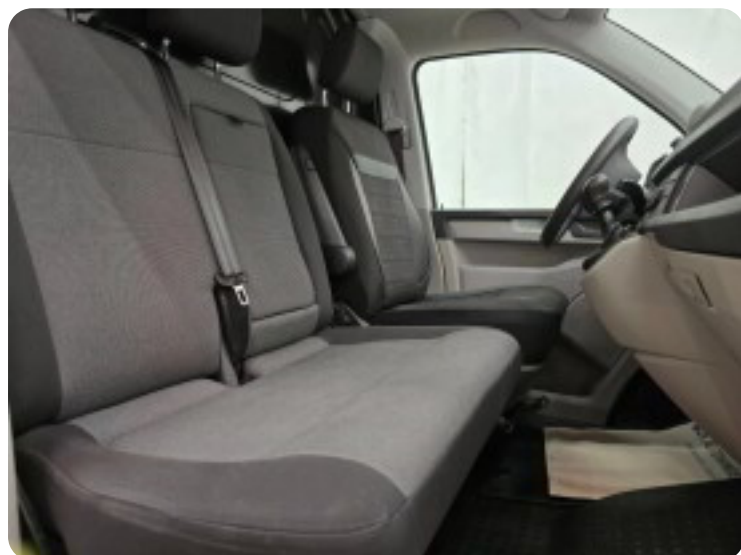

VW Transporter

TDi 102 Kassevogn lang

Solgt

Billeder (15)

Se flere billeder på: autohandel-karup.dk/biler/vw-transporter-tdi-102-kassevogn-lang-kho65wp5qfb

Udstyrsliste (1)

A

ABS bremsler