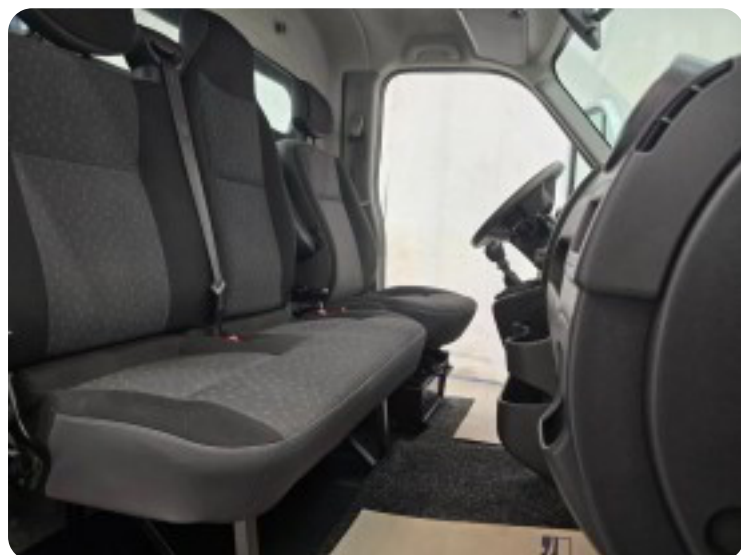

Billeder (12)

Se flere billeder på: autohandel-karup.dk/biler/opel-movano-cdti-125-chassis-l3-rq1fi3olrwp