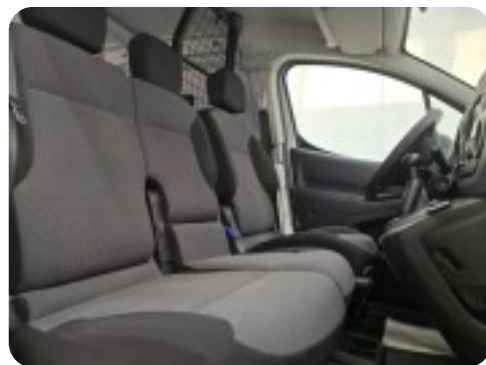

Peugeot Partner

BlueHDi 100 L2 Flex Van

Solgt

Billeder (12)

Se flere billeder på: autohandel-karup.dk/biler/peugeot-partner-bluehdi-100-l2-flex-van-5nxm4wxhmiq

Udstyrsliste (1)

A

ABS bremses