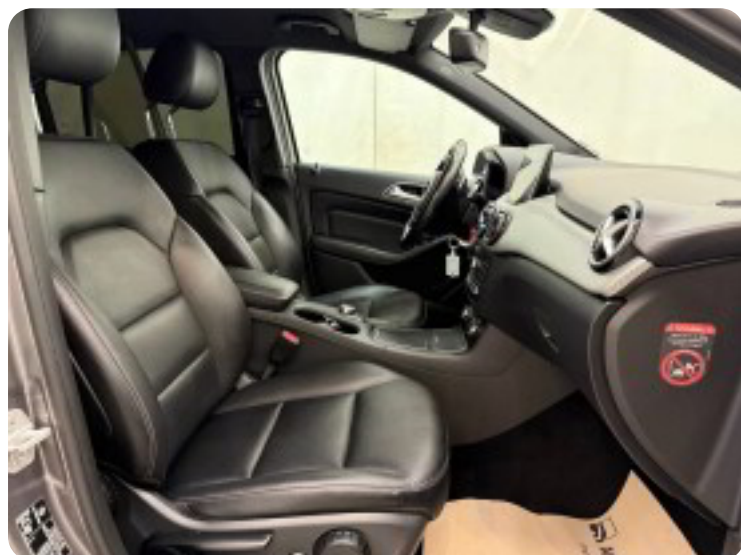

Mercedes B200

CDi Business aut. Van

Solgt

Billeder (14)

Se flere billeder på: autohandel-karup.dk/biler/mercedes-b200-cdi-business-aut-van-9axxg2tqjbc

Udstyrsliste (2)

A

ABS bremsesystem Automatgear