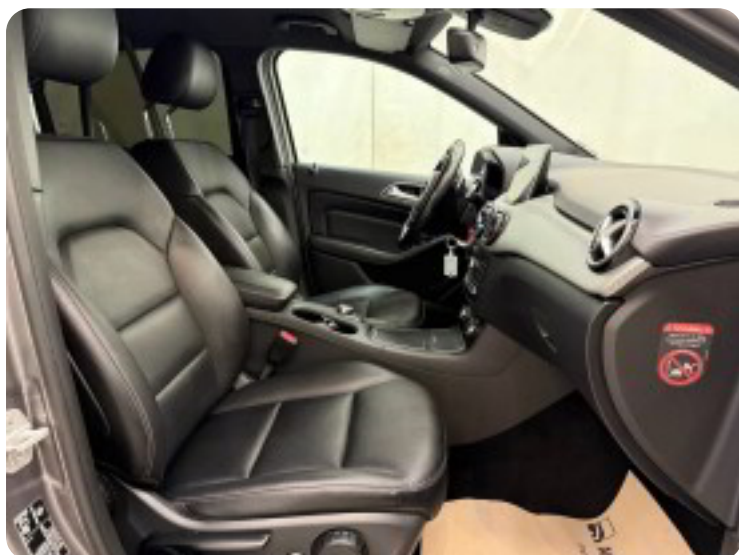

Mercedes B200

CDi Business aut. Van

Solgt

Billeder (14)

Se flere billeder på: autohandel-karup.dk/biler/mercedes-b200-cdi-business-aut-van-9axxg2tqjbc

Udstyrsliste (2)

A

ABS bremsesystem Automatgear