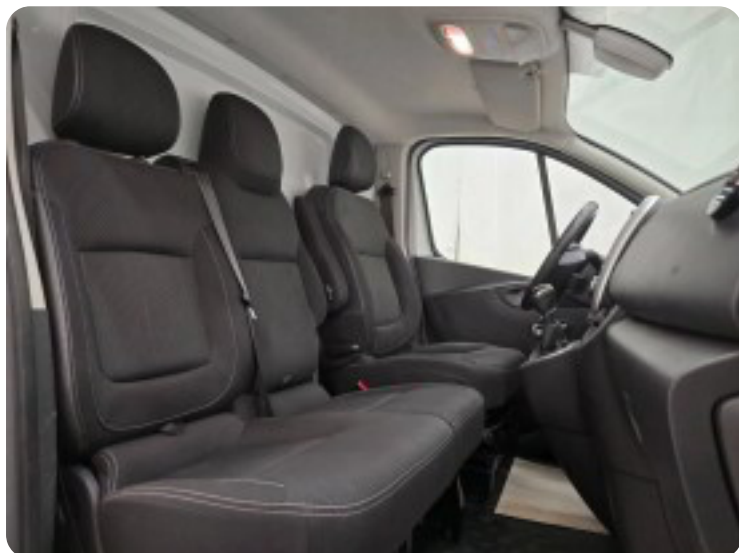

Billeder (16)

Se flere billeder på: autohandel-karup.dk/biler/nissan-nv300-dci-145-l2h1-comfort-c69tgga6akv