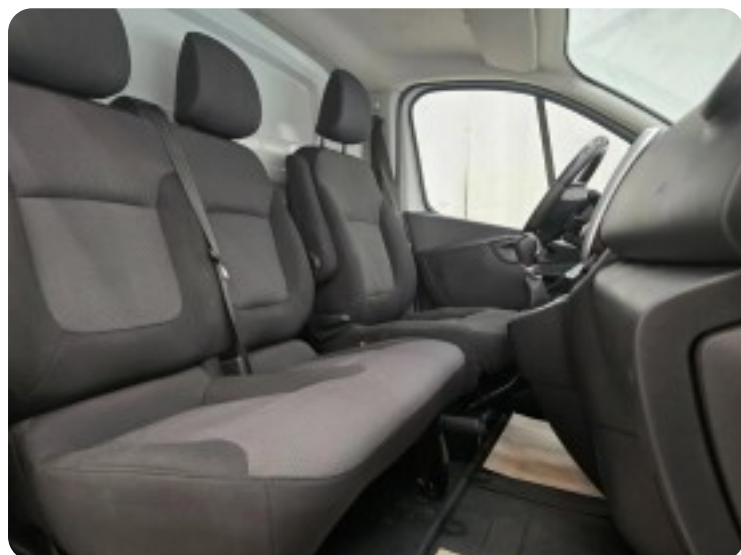

Renault Traffic T29

dCi 145 L2H1 EDC

Solgt

Billeder (16)

Se flere billeder på: autohandel-karup.dk/biler/renault-traffic-t29-dci-170-l2h1-edc-q0ae07mves5

Udstyrsliste (2)

A

ABS bremsesystem Automatgear