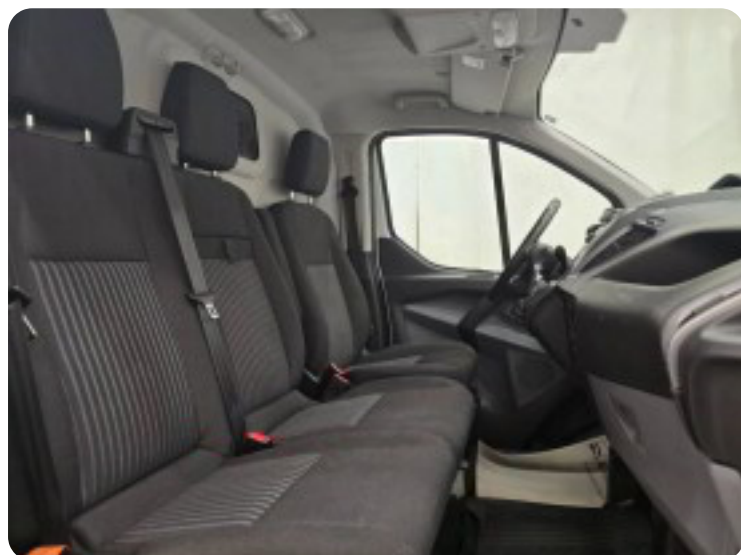

Billeder (14)

Se flere billeder på: autohandel-karup.dk/biler/ford-transit-custom-290l-tdci-130-trend-tlals0ythjx