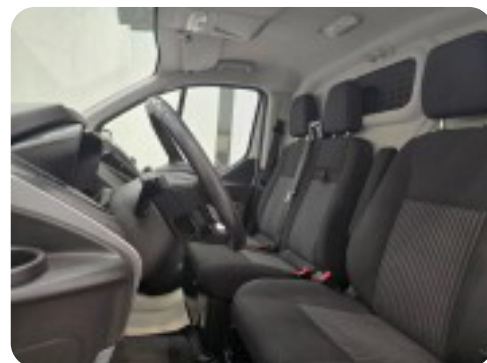

Billeder (14)

Se flere billeder på: autohandel-karup.dk/biler/ford-transit-custom-290l-tdci-130-trend-tlals0ythjx