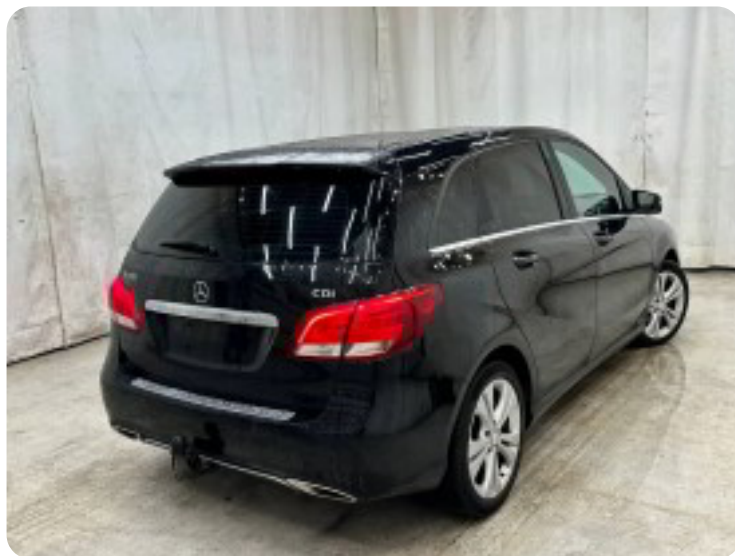

Billeder (13)

Se flere billeder på: autohandel-karup.dk/biler/mercedes-b200-cdi-business-aut-van-c9af5dc5hje