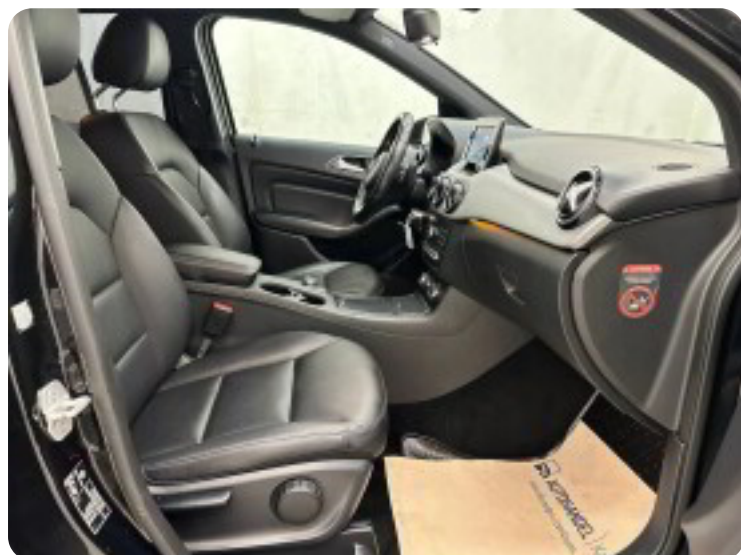

Mercedes B200

CDi Business aut. Van

Solgt

Billeder (13)

Se flere billeder på: autohandel-karup.dk/biler/mercedes-b200-cdi-business-aut-van-c9af5dc5hje

Udstyrsliste (2)

A

ABS bremsesystem Automatgear