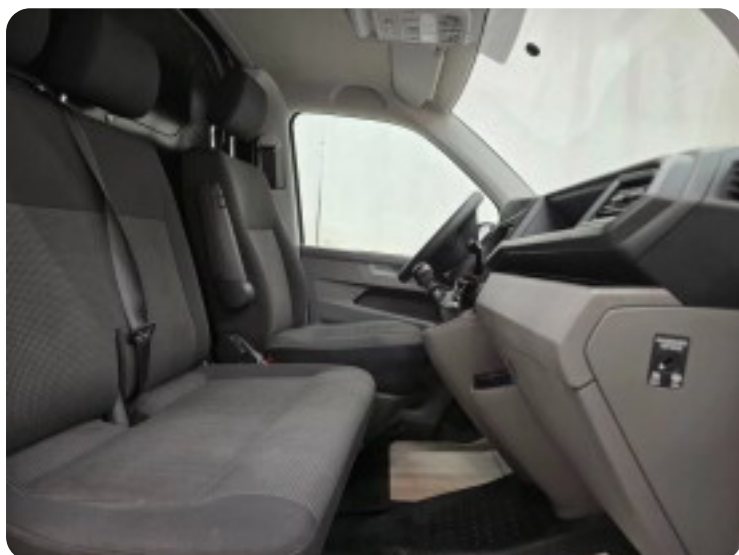

Billeder (13)

Se flere billeder på: autohandel-karup.dk/biler/vw-transporter-tdi-110-kassevogn-lang-spajsstr0jl