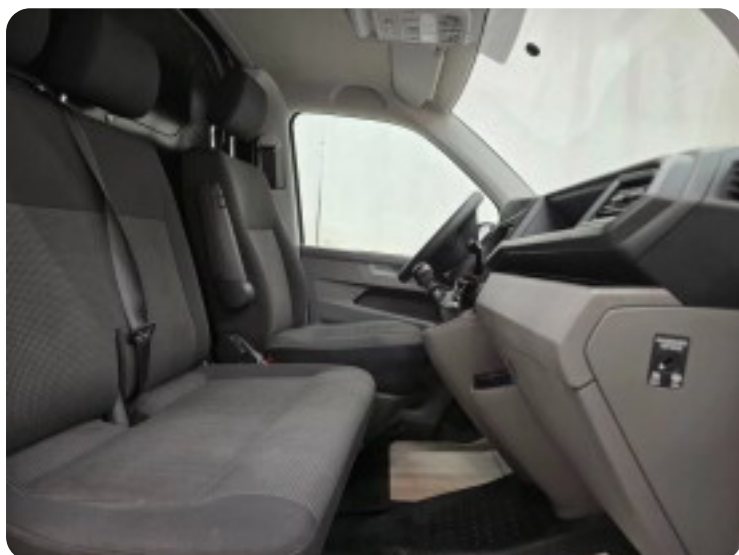

VW Transporter

TDi 110 Kassevogn lang

Solgt

Billeder (13)

Se flere billeder på: autohandel-karup.dk/biler/vw-transporter-tdi-110-kassevogn-lang-spajsstr0jl

Udstyrsliste (1)

A

ABS bremses