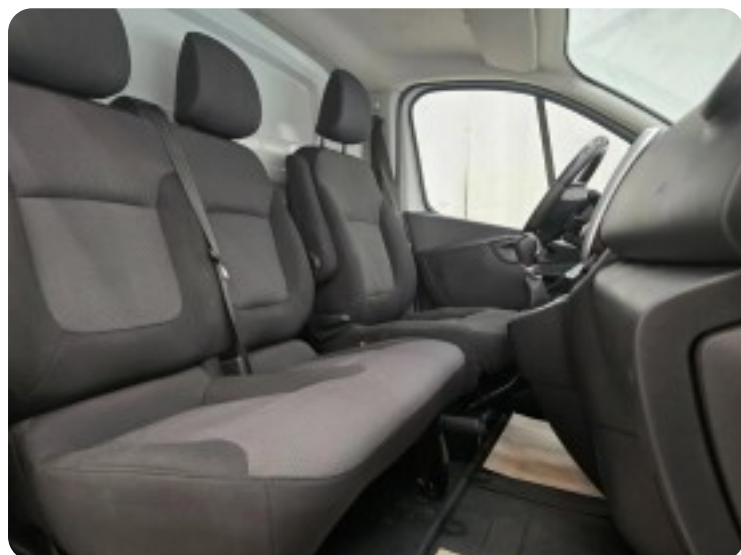

Billeder (16)

Se flere billeder på: autohandel-karup.dk/biler/renault-traffic-t29-dci-145-l2h1-edc-jjr21qrjse