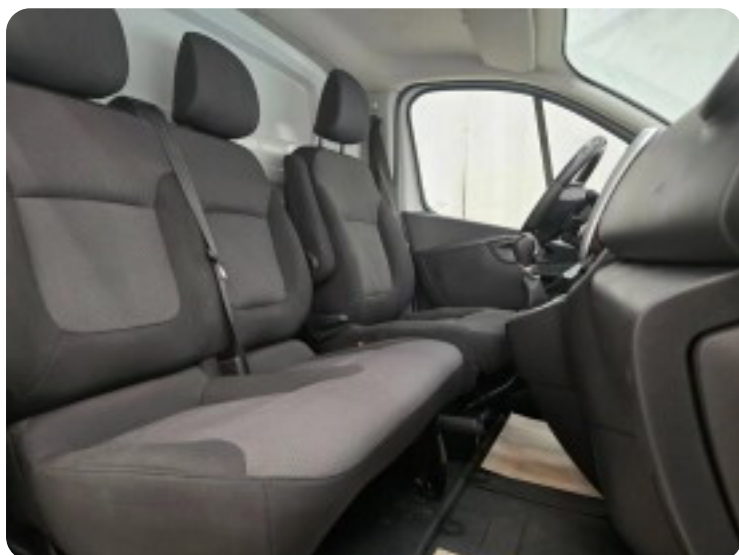

Billeder (16)

Se flere billeder på: autohandel-karup.dk/biler/renault-traffic-t29-dci-145-l2h1-edc-jjr21qrjse