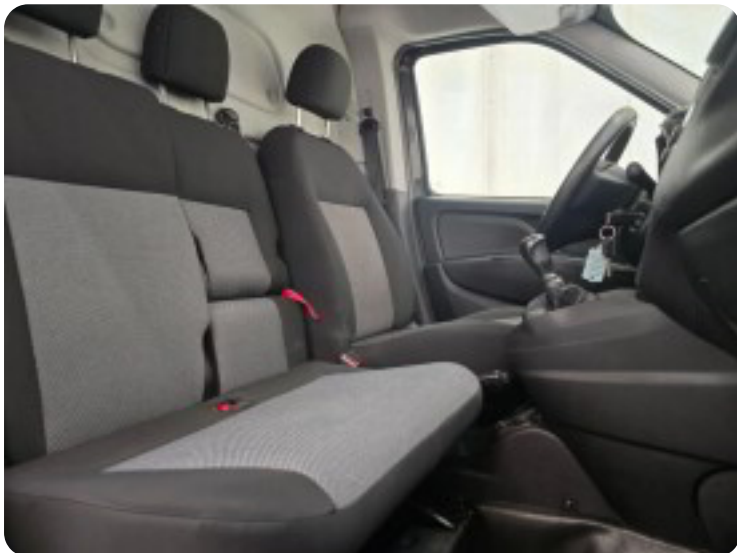

Billeder (13)

Se flere billeder på: autohandel-karup.dk/biler/fiat-dobl-cargo-mjt-95-professional-l1-ns9ekbbbya