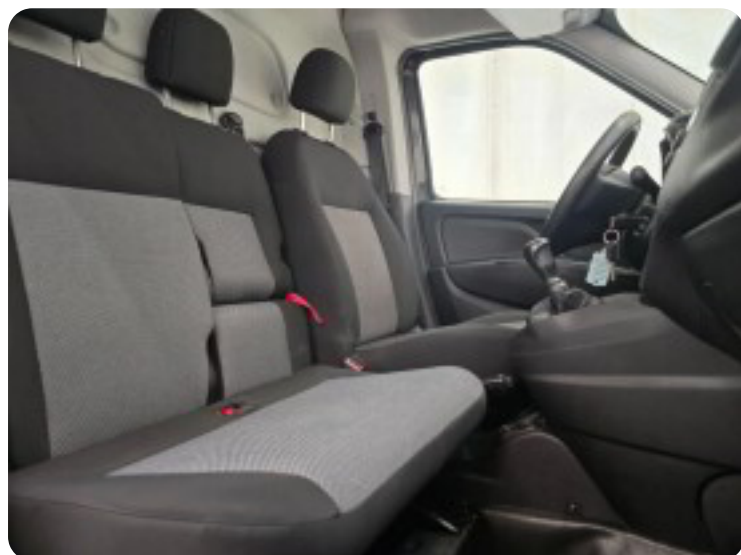

Specifikationer

Km 101.000	Km/l 21,7	1. registrering December 2017
Modelår 2017	Nypris DKK 156.240,-	HK / Nm 95 HK / 200 Nm
Type Kassevogn	0-100 km/t	Tophastighed 158 km/t
Drivmiddel Diesel	Trækjul Forhjul	Tank 60 l
Grøn ejeravgift DKK 3.960,- / årligt	Gear Manuelt gear	Gear 5 gear

Fiat Doblo Cargo

MJT 95 Professional L1

Solgt

Billeder (13)

Se flere billeder på: autohandel-karup.dk/biler/fiat-dobl-cargo-mjt-95-professional-l1-ns9ekbbbya

Udstyrsliste (1)

A

ABS bremsler