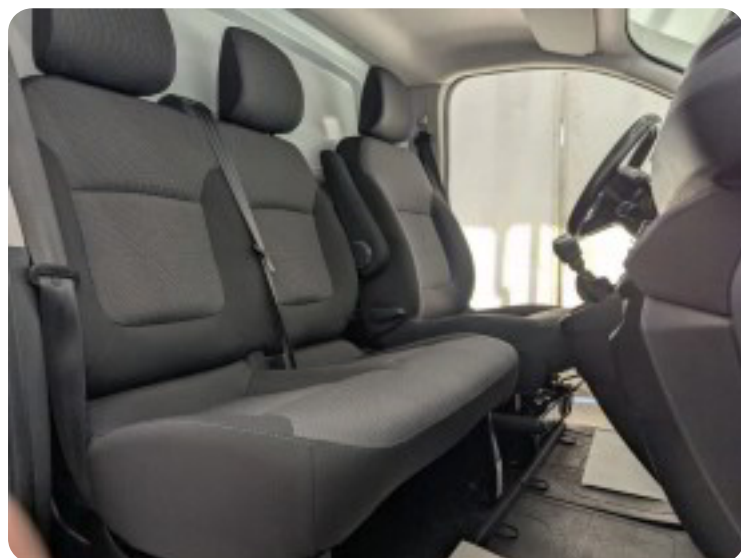

Billeder (15)

Se flere billeder på: autohandel-karup.dk/biler/renault-traffic-dci-130-l2h1-n5eqk41gfsr