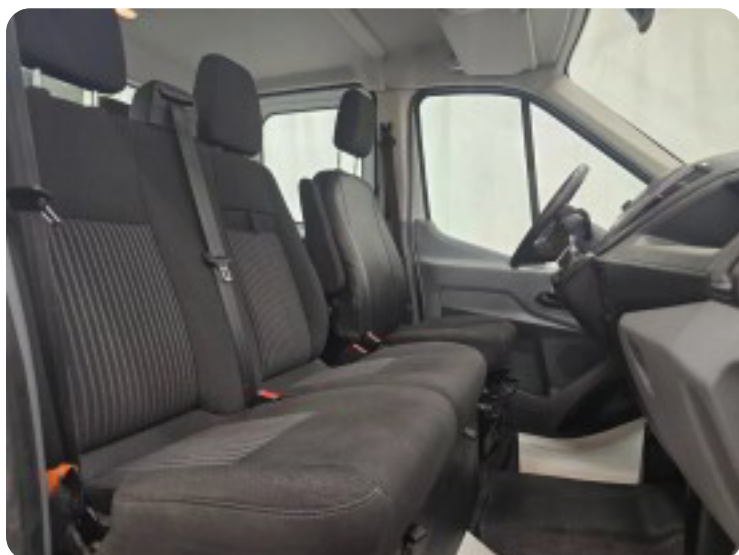

Billeder (15)

Se flere billeder på: autohandel-karup.dk/biler/ford-transit-custom-310-l2-tdci-130-trend-mandskabsvogn-zp5zekb6oho