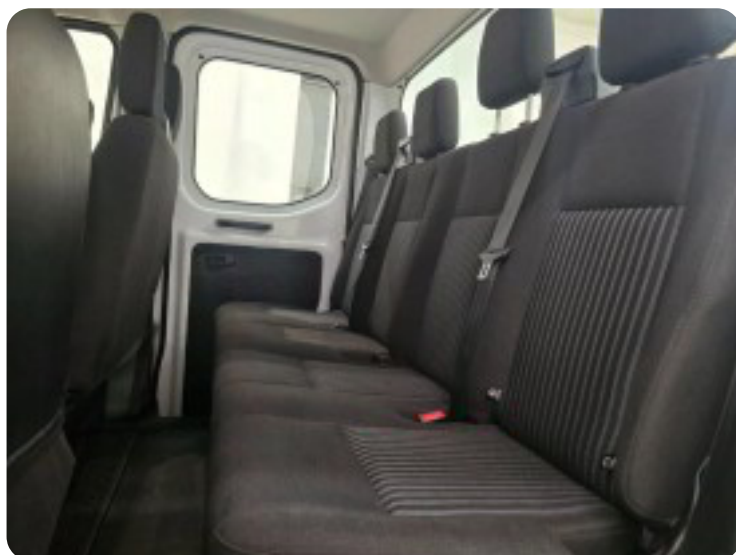

Billeder (15)

Se flere billeder på: autohandel-karup.dk/biler/ford-transit-custom-310-l2-tdci-130-trend-mandskabsvogn-zp5zekb6oho