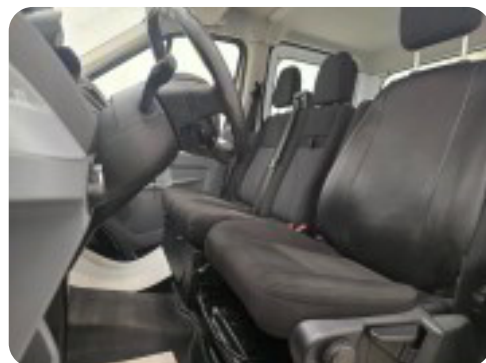

Billeder (15)

Se flere billeder på: autohandel-karup.dk/biler/ford-transit-custom-310-l2-tdci-130-trend-mandskabsvogn-zp5zekb6oho