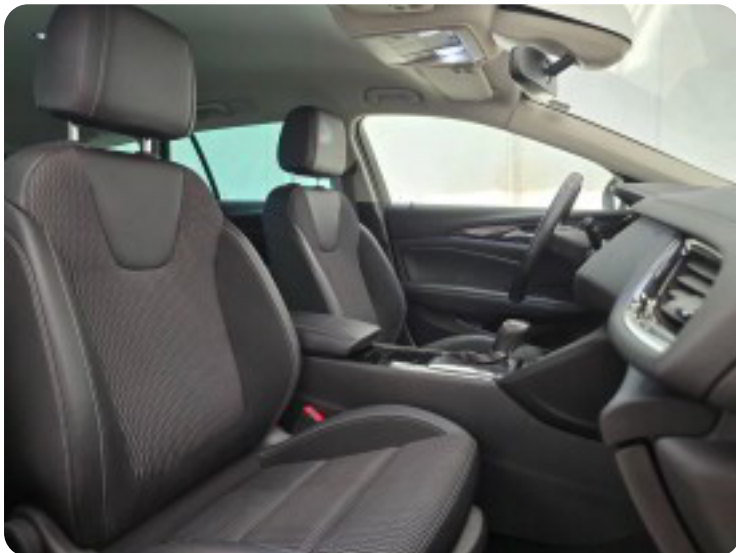

Opel Insignia

CDTi 136 Dynamic Sport Tourer
aut.

DKK 94.800,-

Kontantpris

Billeder (15)

Se flere billeder på: autohandel-karup.dk/biler/opel-insignia-cdti-136-dynamic-sport-tourer-aut-fuhfdwhj69h

Udstyrsliste (2)