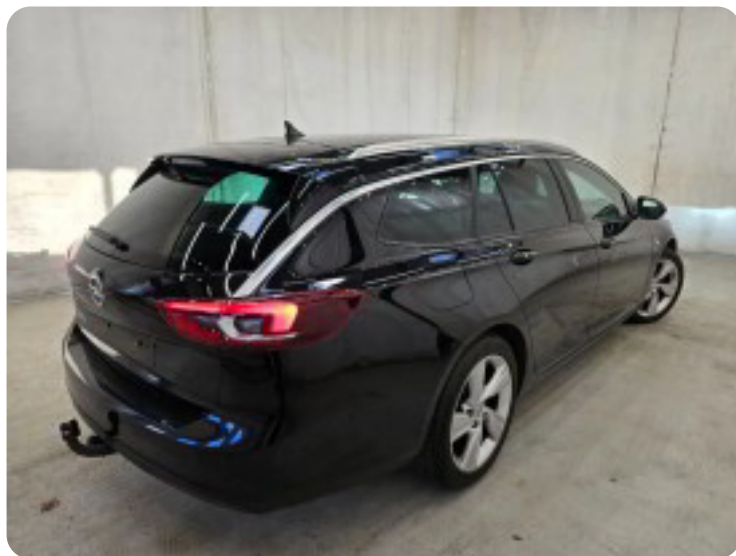

Billeder (15)

Se flere billeder på: autohandel-karup.dk/biler/opel-insignia-cdti-136-dynamic-sport-tourer-aut-fuhfdwhj69h