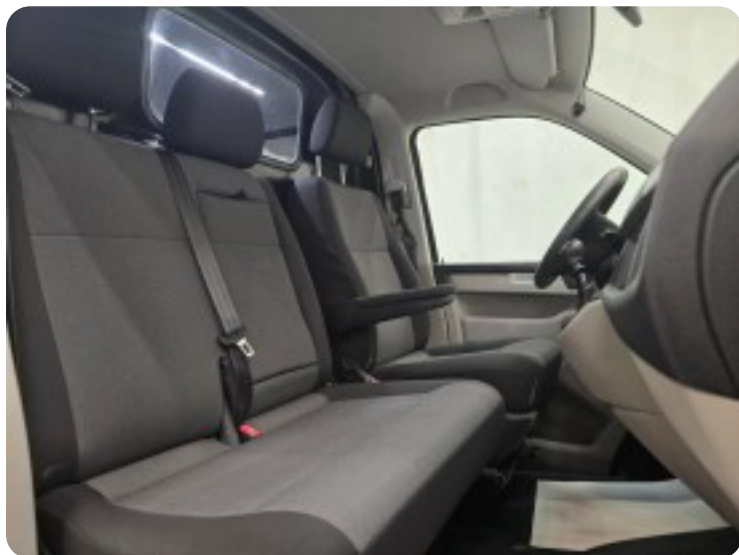

Billeder (16)

Se flere billeder på: autohandel-karup.dk/biler/vw-transporter-tdi-102-kassevogn-lang-pcihsp9dvbw