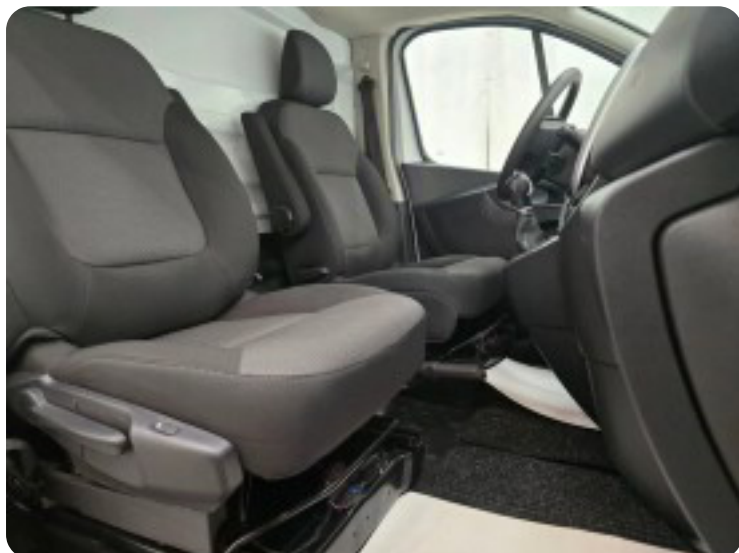

Billeder (16)

Se flere billeder på: autohandel-karup.dk/biler/renault-traffic-t29-dci-145-l2h1-edc-rttglysysicb