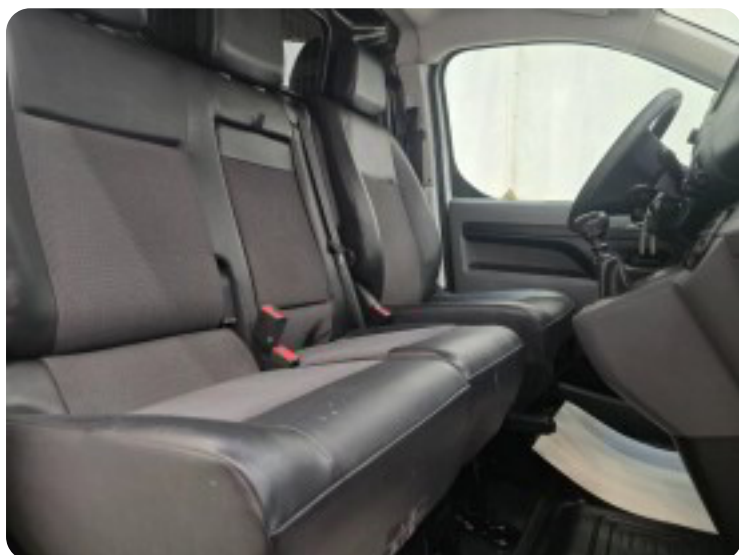

Toyota ProAce

D 120 Long Comfort

DKK 102.800,-

Ekskl. moms

Billeder (14)

Se flere billeder på: autohandel-karup.dk/biler/toyota-proace-d-120-long-comfort-csgd7n8cjgx

Udstyrsliste (1)

A