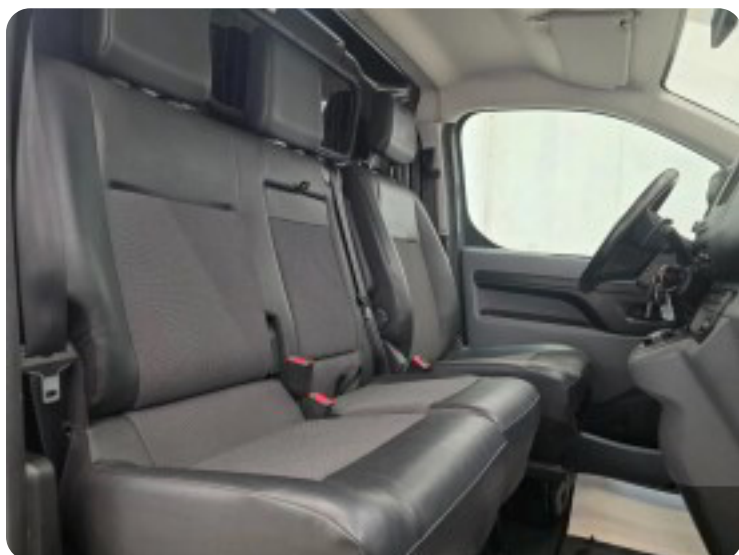

Billeder (16)

Se flere billeder på: autohandel-karup.dk/biler/peugeot-expert-bluehdi-122-l3-premium-eat8-van-fef26owolup