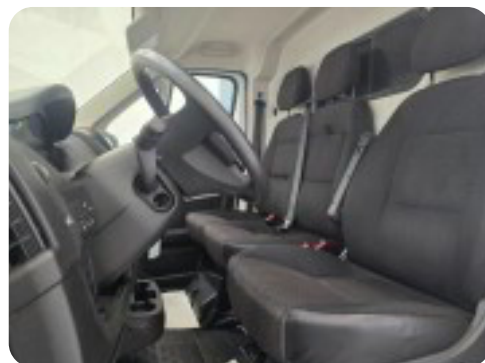

Billeder (15)

Se flere billeder på: autohandel-karup.dk/biler/citroen-jumper-33-bluehdi-140-l2h2-cf8mkk8yxrg