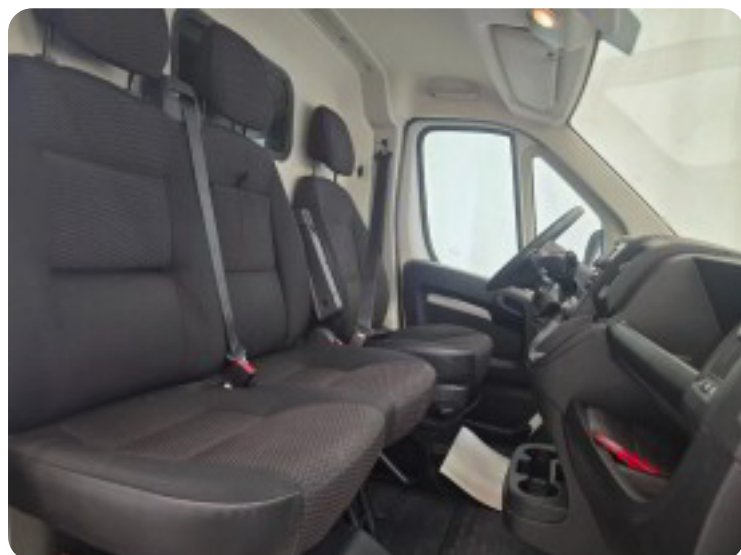

Billeder (15)

Se flere billeder på: autohandel-karup.dk/biler/citroen-jumper-33-bluehdi-140-l2h2-cf8mkk8yxrg