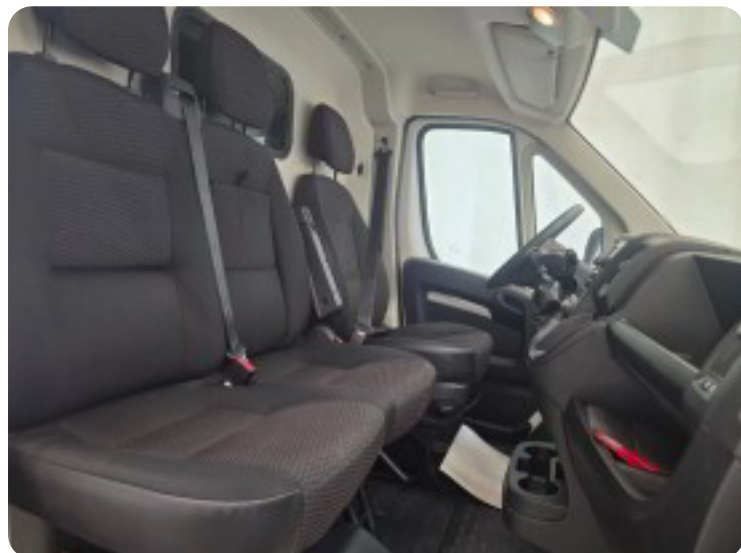

Billeder (15)

Se flere billeder på: autohandel-karup.dk/biler/citroen-jumper-33-bluehdi-140-l2h2-cf8mkk8yxrg