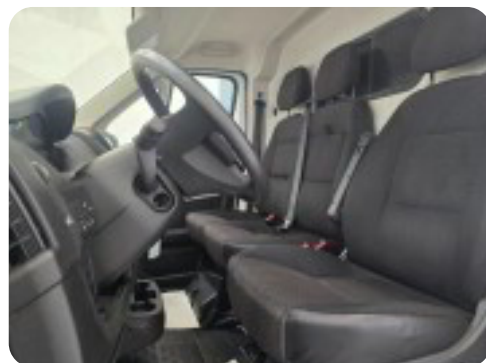

Billeder (15)

Se flere billeder på: autohandel-karup.dk/biler/citroen-jumper-33-bluehdi-140-l2h2-cf8mkk8yxrg