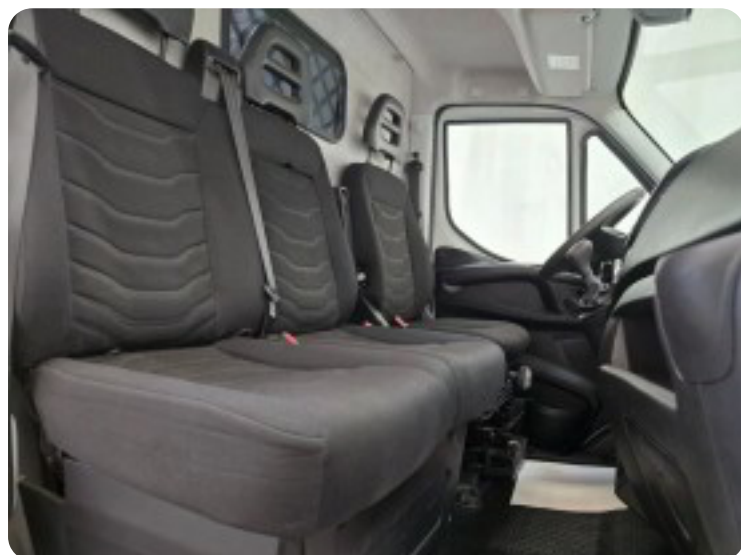

Billeder (15)

Se flere billeder på: autohandel-karup.dk/biler/iveco-daily-35s17-12m-van-ag8-gxpvaq6gurg