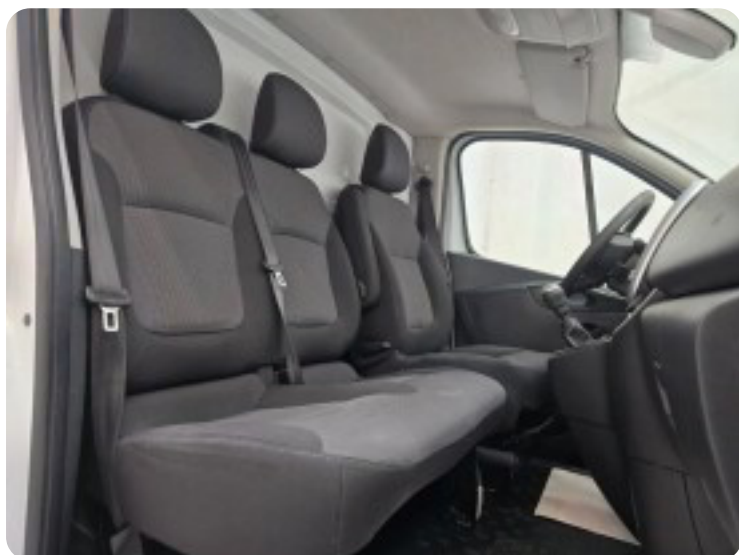

Billeder (15)

Se flere billeder på: autohandel-karup.dk/biler/renault-traffic-t29-dci-120-l2h1-rpnfztxmymdi