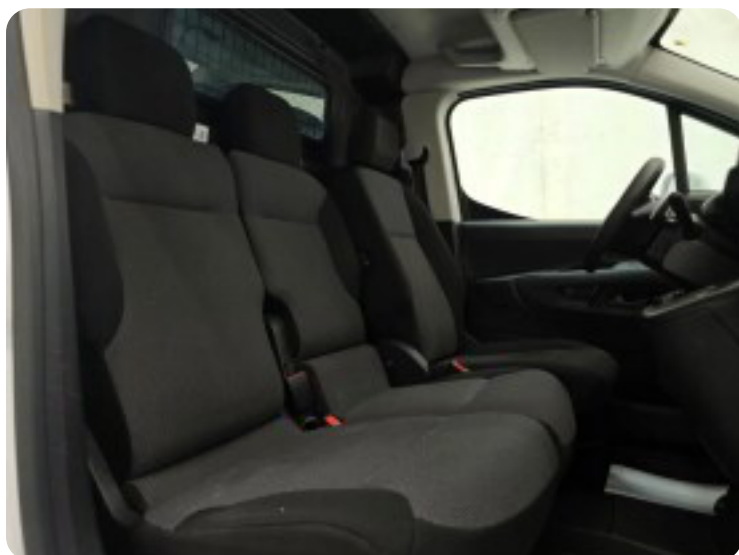

Billeder (15)

Se flere billeder på: autohandel-karup.dk/biler/peugeot-partner-bluehdi-130-l2v1-plus-eat8-van-oezlnwe1bty